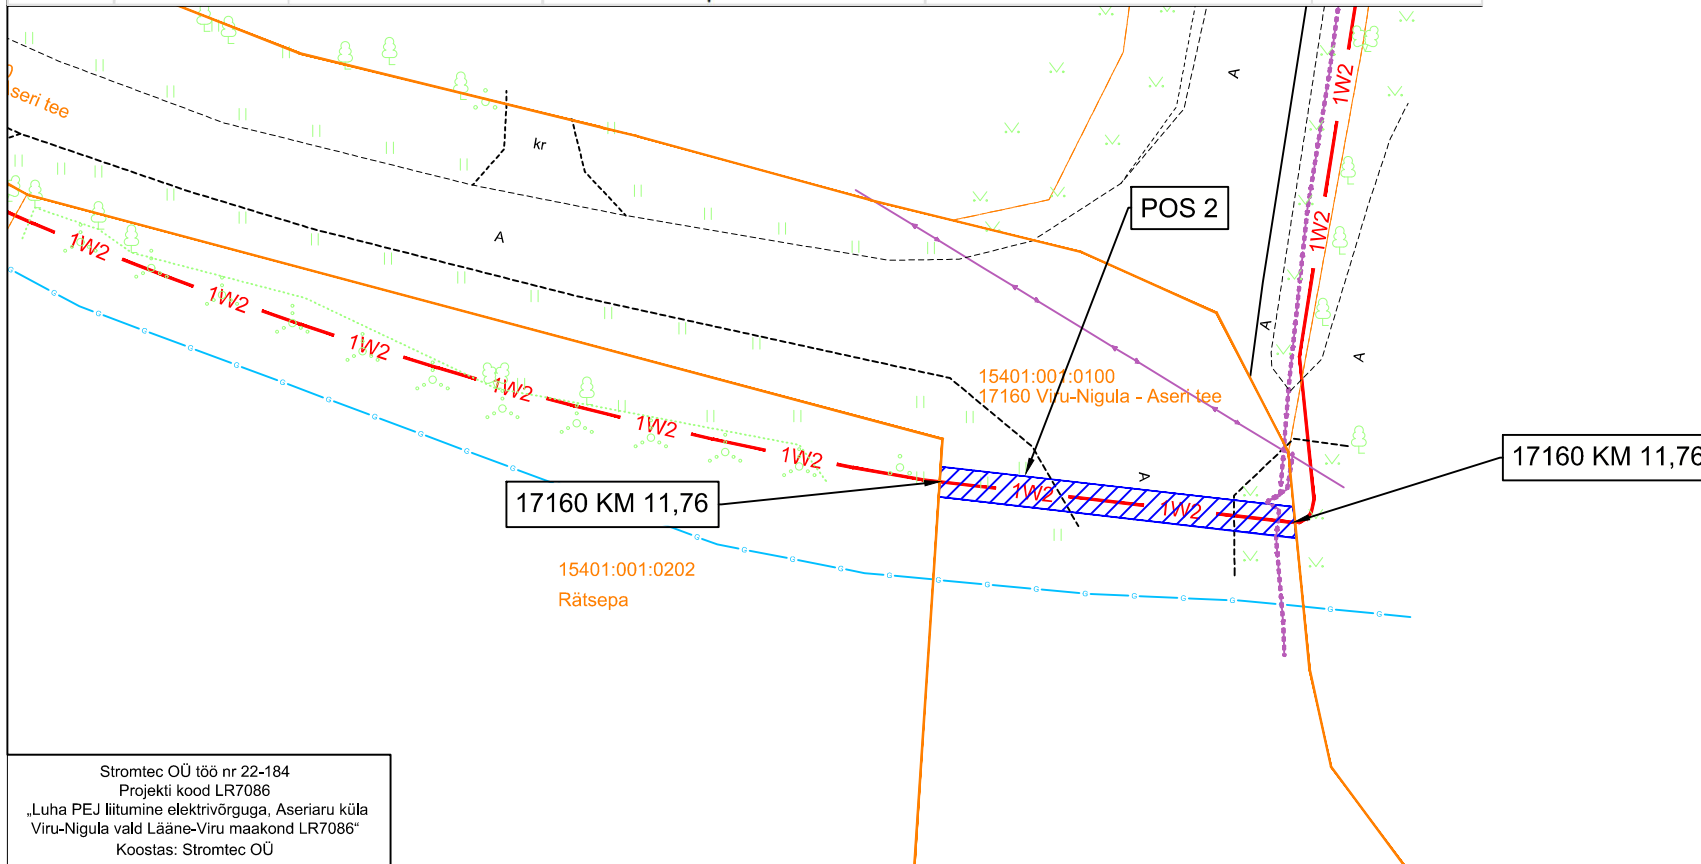

ISIKLIKU KASUTUSÕIGUSE ALA ASENDISKEEM 2-2
 17160 Viru-Nigula - Aseri tee
 Katastritunnus, 15401:001:0100
 Reg 8090950, M1:500

Tingmärgid

Kasutusala
 Proj. kekspinge maakaabel
 Katastriüksuse piir

Jrk nr.	IKÕ ala Pos nr. (plaanil)	Kinnistu registriosa number	Katastriüksuse tunnus, nimi ja sihtotstarve	Asukoht riigitee (nr ja nimi) suhtes (lõigu algus ja lõpp km)	Ala pindala ruutmeetrites m ²
1	Pos 1	8090950	15401:001:0100; 17160 Viru-Nigula - Aseri tee; transpordimaa	17160 Viru-Nigula - Aseri tee; KM 11.61 - 11.62	45
2	Pos 2	8090950	15401:001:0100; 17160 Viru-Nigula - Aseri tee; transpordimaa	17160 Viru-Nigula - Aseri tee; KM 11.76	48

Stromtec OÜ töö nr 22-184
 Projekti kood LR7086
 „Luha PEJ liitumine elektrivõrguga, Aseriaru küla
 Viru-Nigula vald Lääne-Viru maakond LR7086“
 Koostas: Stromtec OÜ